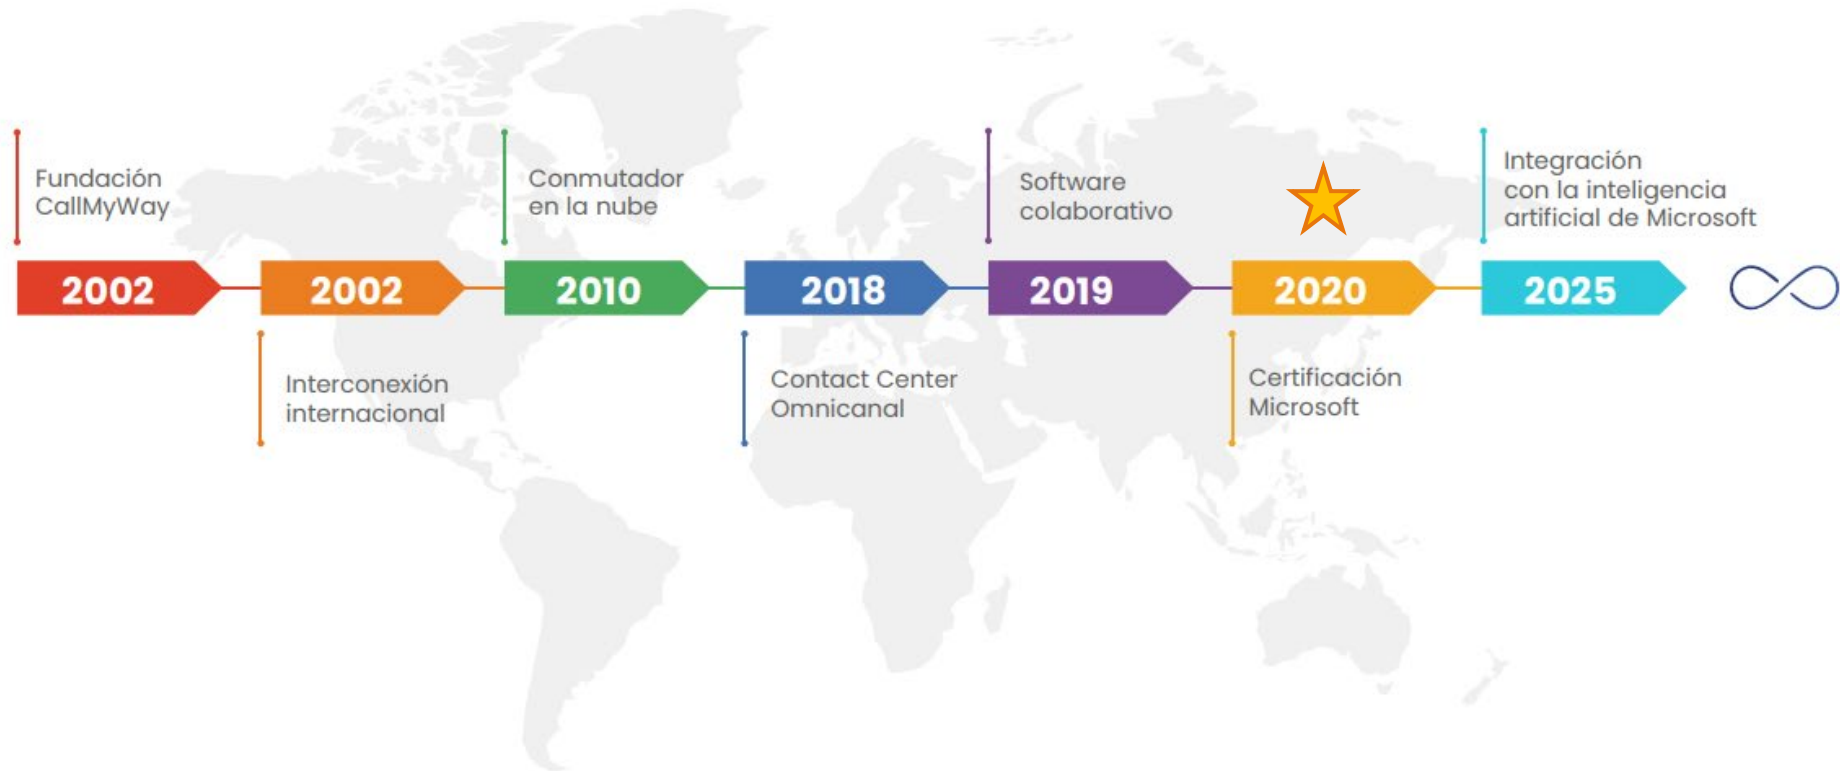

Bienvenido Demostración IsMyConnect

Integración telefónica sobre
Microsoft Teams.

SOLUCIÓN ISMYPCONNECT.

La solución incluye:

- Su extensión en hasta 5 dispositivos.
- Central en la Nube rica en funcionalidades.
- Tarifcador y Métricas en línea.
- Grabación de Llamadas - almacenamiento por un mes.

SOBRE CALLMYWAY

CallMyWay es un Grupo Empresarial con más de 20 años de experiencia, que ofrece; servicios personalizados de telefonía corporativa sobre internet y soluciones de valor agregado de cobertura global.