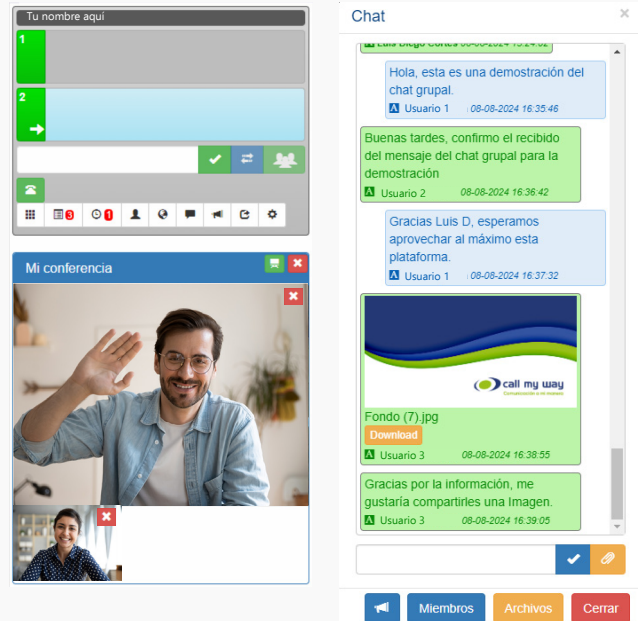

¡Facilita la comunicación sin importar tu ubicación geográfica!

Implementación ágil

Revoluciona tu comunicación con nuestra app de telefonía por internet y conmutador en la nube: disfruta de llamadas económicas y una imagen profesional impecable, todo mientras simplificas la gestión de tus comunicaciones desde cualquier lugar.

Múltiples herramientas

IsMyPeers integra llamadas, mensajes de texto, videollamadas y otras funciones de comunicación en una sola plataforma, simplificando la gestión de las comunicaciones.

Agilidad en los procesos

Con IsMyPeers detectas la disponibilidad de tus colaboradores y compañeros de equipo, acortando los procesos operativos. Instalación sencilla sin cables ni ataduras

Imagen empresarial

Con características como menús y audios de bienvenida personalizados, mejoran la percepción profesional y la experiencia del cliente.

Interfaz de usuario

Comunicación empresarial

- BLF
- Historial de Llamadas
- Contactos de Google
- Videoconferencias
- Chat
- Ajustes

Colaboración empresarial

Videoconferencia

Chat empresarial

Reportes de Llamadas