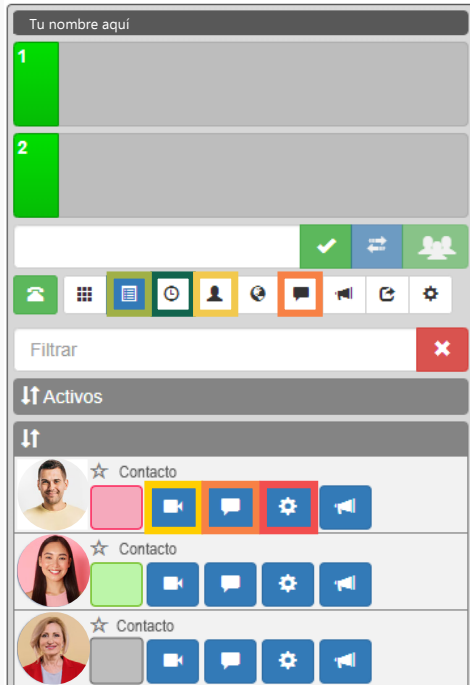

Con IsMyPeers detectas la disponibilidad de tus colaboradores y compañeros de equipo, acortando los procesos operativos. Instalación sencilla sin cables ni ataduras

Imagen empresarial

Con características como menús y audios de bienvenida personalizados, mejoran la percepción profesional y la experiencia del cliente.

Interfaz de usuario

Comunicación empresarial

- BLF
- Historial de Llamadas
- Contactos de Google
- Videoconferencias
- Chat
- Ajustes

Colaboración empresarial

Videoconferencia

Chat empresarial

Reportes de Llamadas